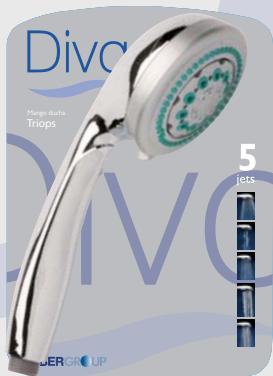

BLISTER

GF-060.2.282
GRIFO FRONTAL FREGADERA LUJO

- Cromado
- Volante metálico
- 1/2"
- 17 CM.

BLISTER

KIT-003.2.282
KIT DUCHA RIALP

- Mango de ducha cromado
- 3 posiciones
- Flexo Inox extensible 1,70-2,25m.
- Soporte cónico cromado

BLISTER

MG-092.2.282
MANGO DUCHA CORIA

- Cromado
- Membrana antical

BLISTER

MG-400.2.282
MANDO DUCHA TRIOPS

- Cromado
- 5 Posiciones
- Membrana antical

BLISTER

RC-030.2.282
ROCIADOR METÁLICO